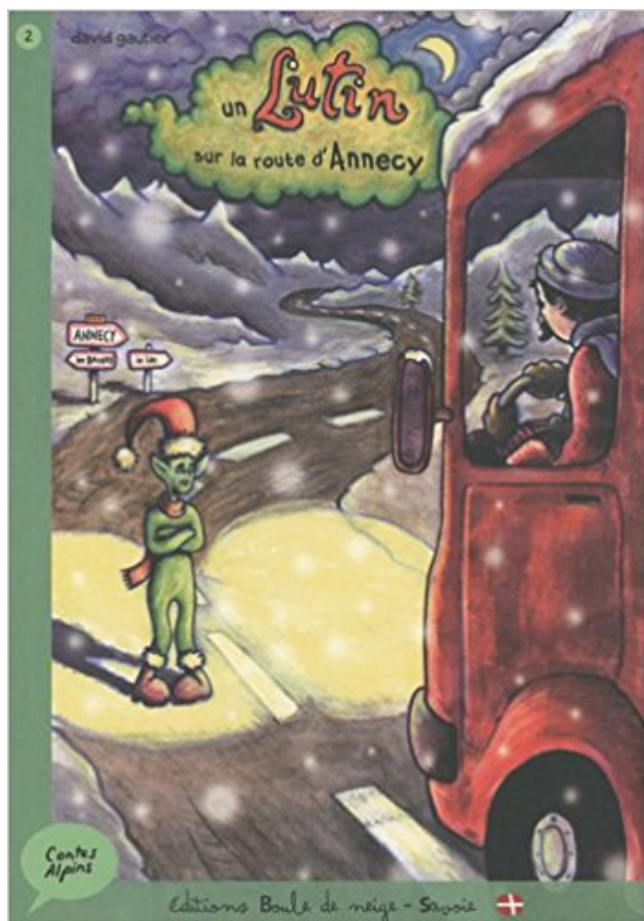

## Un lutin sur la route d'Annecy Télécharger, Lire PDF

TÉLÉCHARGER

LIRE

ENGLISH VERSION

DOWNLOAD

READ

### Description

Le lendemain de Noël, sur une petite route du Massif des Bauges, Marcel le forain découvre un lutin du Père Noël égaré. Que fait cet étrange petit homme vert seul au milieu de nulle part ? Pourquoi a-t-il fui l'usine du Père Noël ? Vous le saurez dans cette histoire d'amitié étonnante et amusante, qui commence sur une route des Bauges et se termine à Annecy au milieu d'une grande fête foraine...

Dans les 40 semi-remorques elles vont prendre la route pour les 240 magasins de la marque King Jouet en France. . Bourse aux skis à Annecy.

Le lendemain de Noël, sur une petite route du Massif des Bauges, Marcel le forain découvre un lutin du Père Noël égaré. Que fait cet étrange petit homme vert.