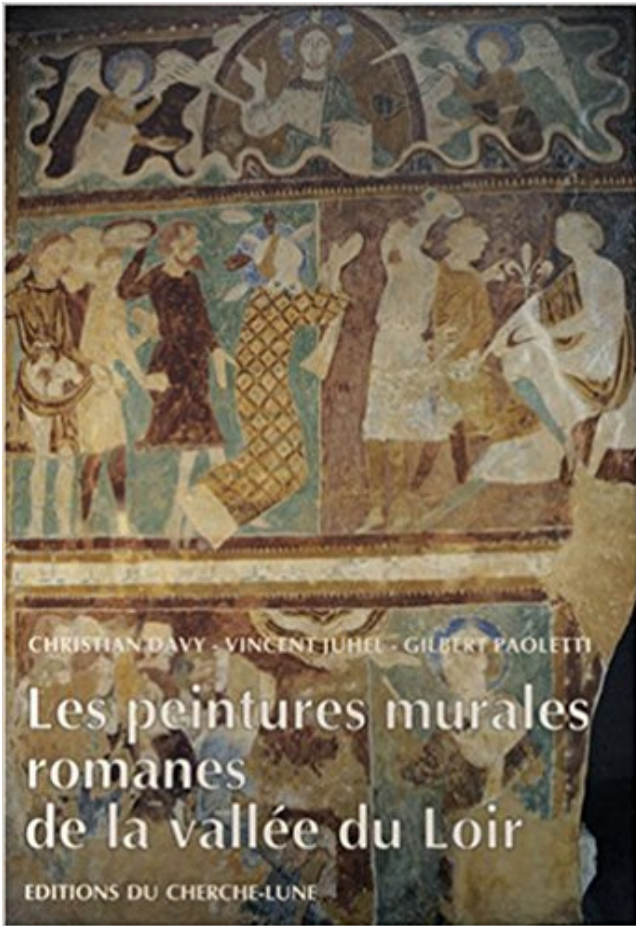

Les peintures murales romaines de la vallée du Loir Télécharger, Lire PDF

TÉLÉCHARGER

LIRE

ENGLISH VERSION

DOWNLOAD

READ

Description

Cellettes est une commune française située dans le département de Loir-et-Cher en région Centre-Val de Loire. . Dans la forêt de Russy, on peut encore voir la trace d'une voie romaine (pont romain). .. Les peintures murales ont été retirées à l'exception de celles du chœur qui forment un décor autour des fresques.

Un témoignage étonnant de l'art de la peinture murale à travers les siècles. . Vallée du Loir et dans le Perche, un panorama exceptionnel de la peinture murale . On découvre à l'ouest du village les vestiges de l'époque gallo-romaine : les.