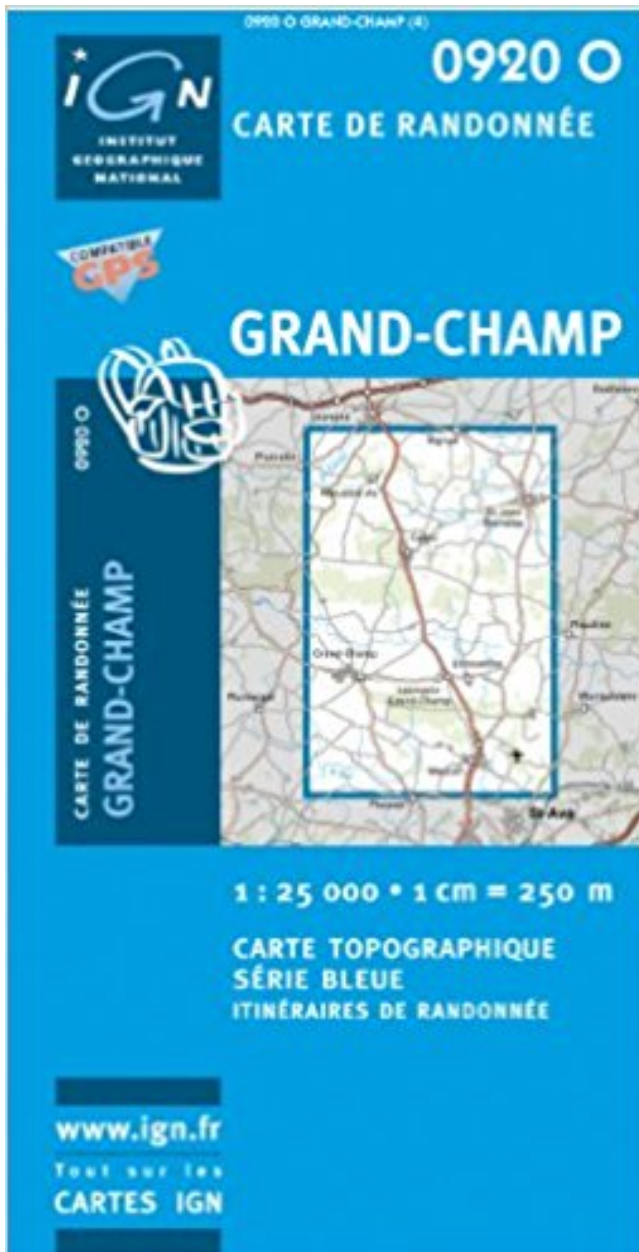

Grand-Champ GPS Télécharger, Lire PDF

TÉLÉCHARGER

LIRE

ENGLISH VERSION

DOWNLOAD

READ

Description

ZA de Kerovel. 56390 Grand-Champ. Tél : 02 97 66 71 46. Fax : 02 97 66 71 53. GPS : Lat: 47° 45' 22.230" N, Lng: 2° 52' 26.238" O. Je souhaite être contacté !

Sortie famille / Cascade du Grand Baou au Val (83)|Magazine touristique . Faire 100 mètres et descendre dans le champ de droite, vous êtes arrivés. • GPS :

Vente équerres optiques large choix à partir de 79,50€, canne a plomber, fil à plomb, jalon telescopique, en vente sur la boutique en ligne d'instruments de.