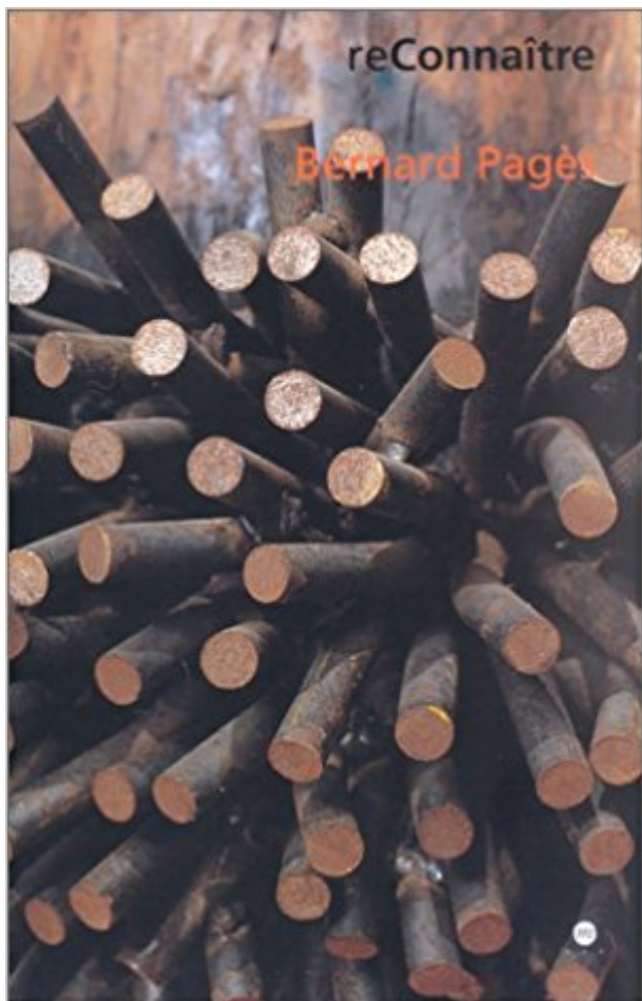

Bernard Pagès Télécharger, Lire PDF

TÉLÉCHARGER

LIRE

ENGLISH VERSION

DOWNLOAD

READ

Description